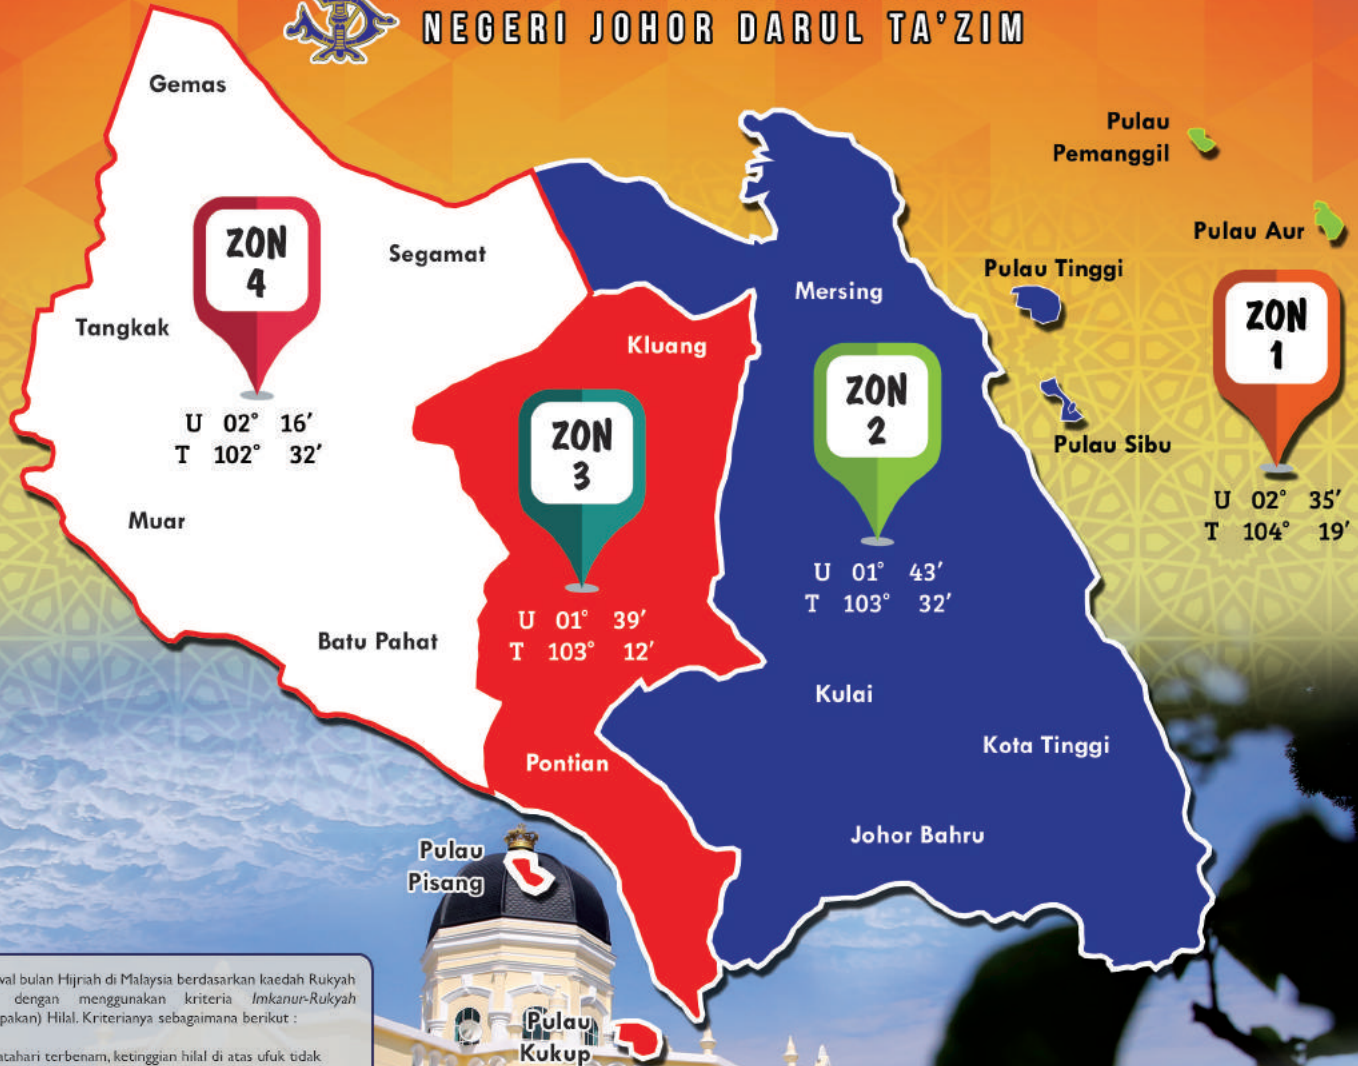

Masjid Kampung Mahmoodiah,
Johor Bahru.

MASJID KAMPUNG
MAHMOODIAH

TAKWIM

2024

1445H - 1446H

NEGERI JOHOR DARUL TA'ZIM

Zon Waktu Solat

NEGERI JOHOR DARUL TA'ZIM

Penghisaban rasmi Hilal bagi Negeri Johor merujuk kepada kedudukannya di lokasi Baitul Hilal Negeri Johor, Pontian Kecil dan berdasarkan maklumat berikut :

- ▶ Garis Lintang : 01° 29' (Utara)
- ▶ Garis Bujur : 103° 23' (Timur)

Tampok, Pontian, Johor

Zon 3
Latitud : 01° 39' (Utara)
Longitud : 103° 12' (Timur)

Tangkak, Johor

Zon 4
Latitud : 02° 16' (Utara)
Longitud : 102° 32' (Timur)

NEGERI JOHOR DARUL TA'ZIM

CUTI UMUM

Hari Thaipusam : 25 Januari 2024M / 13 Rejab 1445H.