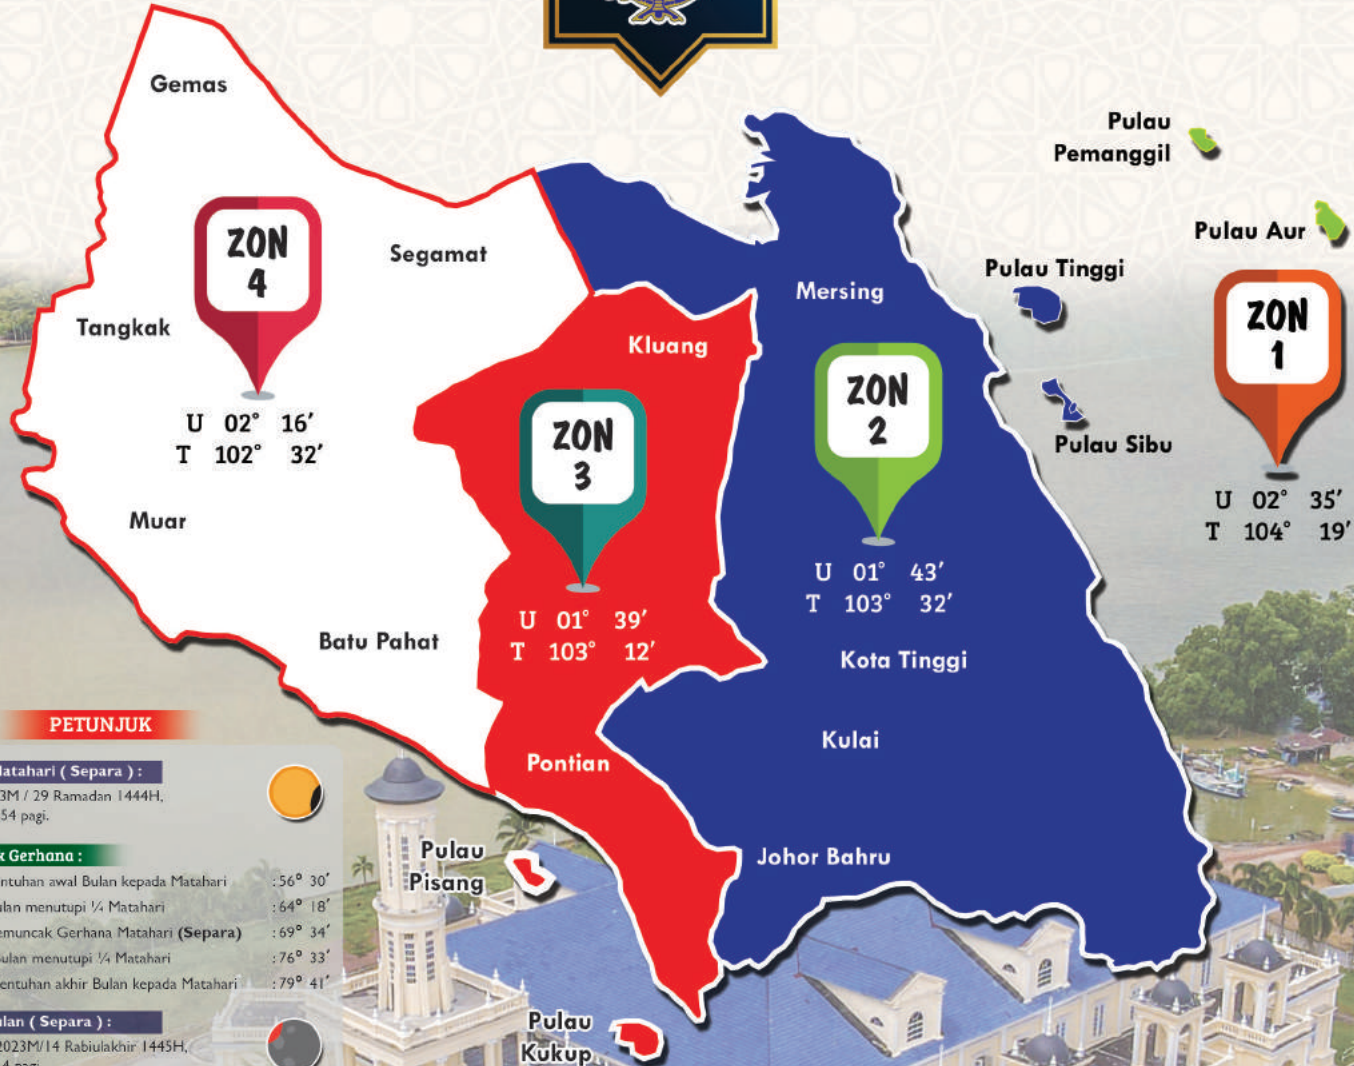

Negeri Johor Darul Ta'zim

TAKWIM
2023
1444 H - 1445 H

Masjid Sultan Ismail, Tanjung Agas, Tangkak, Johor Darul Ta'zim

ZON WAKTU SOLAT

NEGERI JOHOR DARUL TA'ZIM

PETUNJUK

Gerhana Matahari (Separa) :

20 April 2023M / 29 Ramadan 1444H,
pada jam 11:54 pagi.

Gerhana Bulan (Separa) :

29 Oktober 2023M / 14 Rabiulakhir 1445H,
pada jam 04:14 pagi.

Detik-Detik Gerhana :

03:35 pg : Bulan mula memasuki bayang gelap Bumi dengan ketinggian Bulan. : 46° 01'
04:14 pg : Kemuncak Gerhana Bulan (Separa) dengan ketinggian Bulan. : 36° 09'
04:52 pg : Bulan mula keluar dari bayang gelap Bumi dengan ketinggian Bulan. : 27° 09'
06:26 pg : Bulan telah keluar sepenuhnya dari bayang gelap Bumi dengan ketinggian Bulan. : 05° 55'

** Waktu merujuk di lokasi Pontian Kechil, Johor.

Al-Istiwa' al-A'zam

(kedudukan matahari tepat di atas kaabah) :

- 1) 28 Mei 2023M / 08 Zulkaedah 1444H,
pada jam 05:16 petang.
- 2) 16 Julai 2023M / 27 Zulhijah 1444H,
pada jam 05:28 petang.

Calendar grid for July 2023 showing days of the week (Ahad to Sabtu) and corresponding Islamic months (Zulhijah and Muharram).

Prayer time table for July 2023, organized by ZON (Zones) and listing prayer times for Subuh, Syuruk, Zohor, Asar, Maghrib, and Isyak.