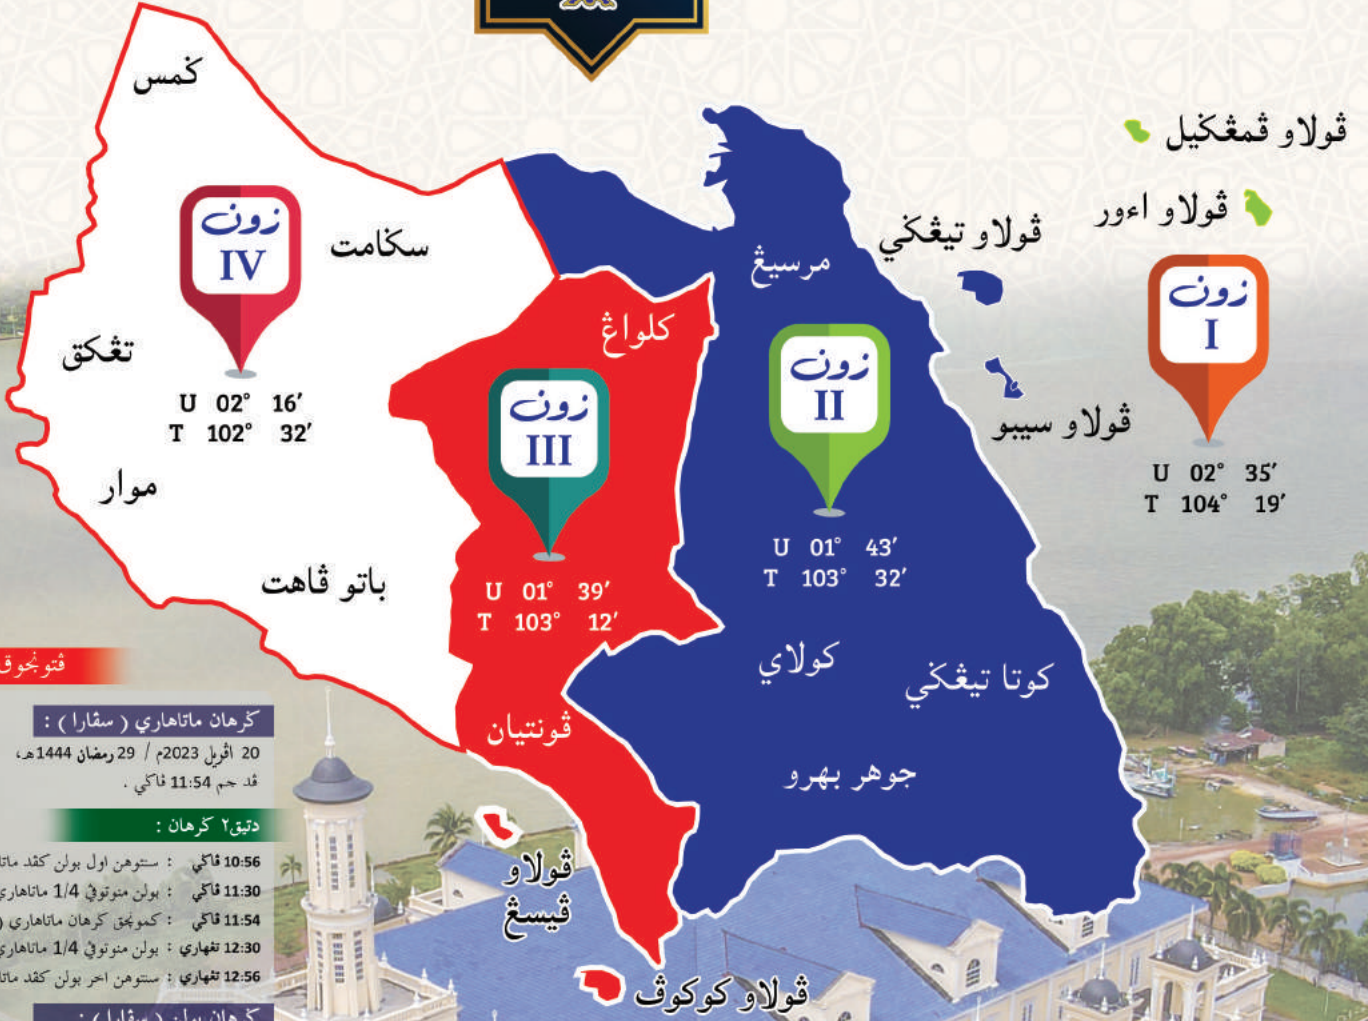

زون وقت صلاة نكري جوهر دارالنعظيم

فنونجوق

كرهان ماتاهاري (سقارا) :

20 افريل 2023م / 29 رمضان 1444هـ،
فد جم 11:54 فاكلي .

دتيق ٢ كرهان :

10:56 فاكلي : ستوهن اول بولن كقد ماتاهاري : 56° 30'
11:30 فاكلي : بولن منوتوي 1/4 ماتاهاري : 64° 18'
11:54 فاكلي : كمونجق كرهان ماتاهاري (سقارا) : 69° 34'
12:30 فاكلي : بولن منوتوي 1/4 ماتاهاري : 76° 33'
12:56 فاكلي : ستوهن اخر بولن كقد ماتاهاري : 79° 41'

كرهان بولن (سقارا) :

29 اوكتوبر 2023م / 14 ربيع الآخر 1445هـ،
فد جم 04:14 فاكلي .

دتيق ٢ كرهان :

03:35 فاكلي : بولن مولا ماسوقي بايع كلف بومي دفن كنيغكين بولن : 46° 01'
04:14 فاكلي : كمونجق كرهان بولن (سقارا) دفن كنيغكين بولن : 36° 09'
04:52 فاكلي : بولن مولا كلوار دري بايع كلف بومي دفن كنيغكين بولن : 27° 09'
06:26 فاكلي : بولن تله كلوار سفونهن دري بايع كلف بومي دفن كنيغكين بولن : 05° 55'

الاستواء العظيم

(كودوقق ماتاهاري شت داتس كعبه) :

28 مي 2023م / 08 ذوالقعدة 1444هـ، فد جم 05:16 نتج .
16 جولي 2023م / 27 ذوالحجة 1444هـ، فد جم 05:28 نتج .

فنتوان اول بولن هجرية دمليسيا برداسركن قاعده روية دان حساب دغن مغلوناكن كريزيا ايمان الروية (كبوليهنمققكن) هلال . كريزيا سباكلمان برايكونت :

- كنيك ماتاهاري تربنم ، كنيغكيان هلال داتس اوفوق تيدق كورغ درفد 3° ، دان 4
- جارق لئكوغ هلال ك ماتاهاري (ابلونكاسي) تيدق كورغ درفد 6.4° .

فمخسايين رسمي هلال باكي نكري جوهر مروجوع كقد كندوقكنن د لوكاسي بيت الهلال نكري جوهر ، فونتيان كچيل دان برداسركن معلومت برايكونت :

- كاريس لينغ : 01° 29' (اوتارا)
- كاريس بوجور : 103° 23' (تيمور)

فنونجوق تندا روجوعكن وقتو صلاة باكي نكري جوهر دارالنعظيم

پاجان تندا روجوع

زون I
لايتود : 02° 35' (اوتارا)
لوغيتود : 104° 19' (تيمور)

زون II
لايتود : 01° 43' (اوتارا)
لوغيتود : 103° 32' (تيمور)

زون III
لايتود : 01° 39' (اوتارا)
لوغيتود : 103° 12' (تيمور)

زون IV
لايتود : 02° 16' (اوتارا)
لوغيتود : 102° 32' (تيمور)

كندوقق تندا روجوع

كامفوغ بواو، فولاو قمغكيل،
مرسيغ، جوهر

كامفوغ سدلق، كولاي، جوهر

مفوق، فونتيان، جوهر

نغكي، جوهر